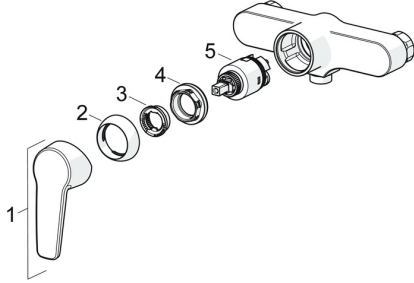

## Reserveonderdelen

### SP51450163

	Naam	Code
01	Hendel Chroom	59914417
02	Kap, 33x3 mm Chroom	59912504
03	Temperature adjustment limiter	59912325
04	Schroefring, M40x1	1003409V
05	Binnenwerk, 3.5 Classic	59913075
N.I.	Aansluiting moer, G3/4, AF30	59902230
N.I.	Excentrieke, G3/4xG1/2 Chroom	59904793
N.I.	Terugslagklep	59905714
N.I.	Toetreding	59913400