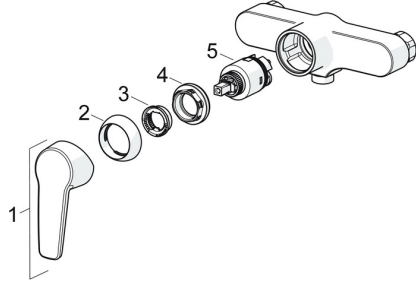

EAN: 4057304004025
static.hansa.com/51450163

Parti di ricambio

SP51450163

	Nome	Codice
01	Leva Cromo	59914417
02	Cappuccio, 33x3 mm Cromo	59912504
03	Temperature adjustment limiter	59912325
04	Dado di fissaggio, M40x1	1003409V
05	Cartuccia, 3,5 Classic	59913075
N.I.	Dado di collegamento, G3/4, AF30	59902230
N.I.	Eccentrico, G3/4xG1/2 Cromo	59904793
N.I.	Valvola antiriflusso	59905714
N.I.	Accessione	59913400