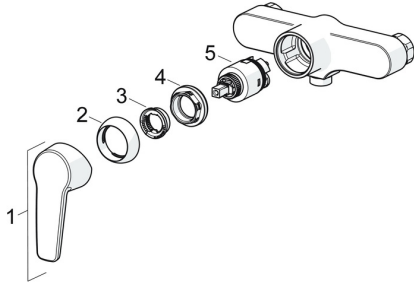

EAN: 4057304004025
static.hansa.com/51450163

Pièces de rechange

SP51450163

	Nom	Code
01	Levier Chrome	59914417
02	Chape, 33x3 mm Chrome	59912504
03	Temperature adjustment limiter	59912325
04	Écrou de maintien, M40x1	1003409V
05	Cartouche, 3.5 Classic	59913075
N.I.	Écrou de connexion, G3/4, AF30	59902230
N.I.	Excentrique, G3/4xG1/2 Chrome	59904793
N.I.	Clapet anti-retour	59905714
N.I.	Connecteur	59913400