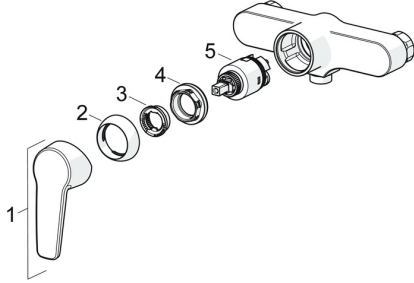

## Spare parts

### SP51450163

	<b>Name</b>	<b>Code</b>
01	Lever Chrome	59914417
02	Covering cap, 33x3 mm Chrome	59912504
03	Temperature adjustment limiter	59912325
04	Tightening nut, M40x1	1003409V
05	Cartridge, 3.5 Classic	59913075
N.I.	Connection nut, G3/4, AF30	59902230
N.I.	Eccentric, G3/4xG1/2 Chrome	59904793
N.I.	Non-return valve	59905714
N.I.	Connector	59913400