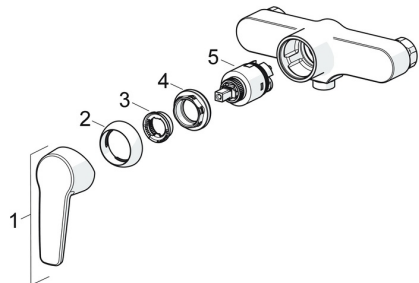

EAN: 4057304004025
static.hansa.com/51450163

Náhradní díly

SP51450163

	Název	Kód
01	Páka Chrom	59914417
02	Krytka, 33x3 mm Chrom	59912504
03	Temperature adjustment limiter	59912325
04	Upevňovací matice, M40x1	1003409V
05	Kartuše, 3.5 Classic	59913075
N.I.	Připojovací matice, G3/4, AF30	59902230
N.I.	Excentrický, G3/4xG1/2 Chrom	59904793
N.I.	Zpětný ventil	59905714
N.I.	Přístupní	59913400