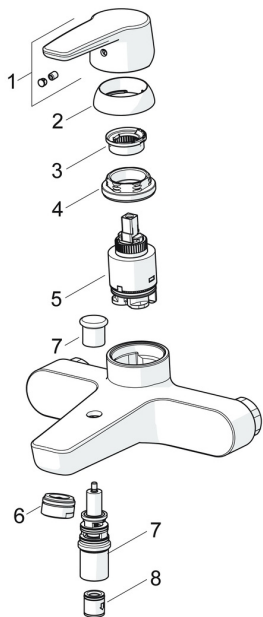

EAN: 4057304002946
static.hansa.com/514421930067

Náhradné diely

SP514421930067

	Názov	Kód
01	Ovládacia rukoväť Chróm	59914417
02	Krytka, 33x3 mm Chróm	59912504
03	Temperature adjustment limiter	59912325
04	Prítláčná matica, M40x1	1003409V
05	Kartuš, 3.5 Eco	59912324
06	Aerator, M24x1 D Chróm	59911829
07	Prepínač	59912706
08	Spätný ventil	59905714

Náhradné diely

SP51442193

	Názov	Kód
01	Ovládacia rukoväť Chróm	59914417
02	Krytka, 33x3 mm Chróm	59912504
03	Temperature adjustment limiter	59912325
04	Prítláčná matica, M40x1	1003409V
05	Kartuš, 3.5 Classic	59913075
06	Aerator, M24x1 D Chróm	59911829
07	Prepínač	59912706
08	Spätný ventil	59905714