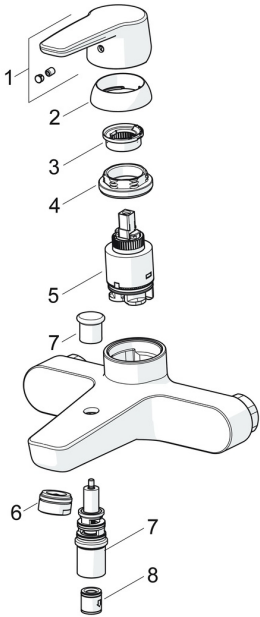

EAN: 4057304002946
static.hansa.com/514421930067

Reserveonderdelen

SP514421930067

	Naam	Code
01	Hendel Chroom	59914417
02	Kap, 33x3 mm Chroom	59912504
03	Temperature adjustment limiter	59912325
04	Schroefring, M40x1	1003409V
05	Binnenwerk, 3,5 Eco	59912324
06	Mousseur, M24x1 D Chroom	59911829
07	Omsteller	59912706
08	Terugslagklep	59905714

Reserveonderdelen

SP51442193

	Naam	Code
01	Hendel Chroom	59914417
02	Kap, 33x3 mm Chroom	59912504
03	Temperature adjustment limiter	59912325
04	Schroefring, M40x1	1003409V
05	Binnenwerk, 3,5 Classic	59913075
06	Mousseur, M24x1 D Chroom	59911829
07	Omsteller	59912706
08	Terugslagklep	59905714