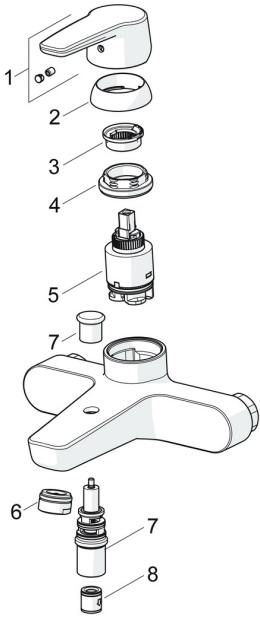

EAN: 4057304002946
static.hansa.com/514421930067

Reserveonderdelen

SP514421930067

	Naam	Code
01	Hendel Chroom	59914417
02	Kap, 33x3 mm Chroom	59912504
03	Temperature adjustment limiter	59912325
04	Schroefring, M40x1	1003409V
05	Binnenwerk, 3,5 Eco	59912324
06	Mousseur, M24x1 D Chroom	59911829
07	Omsteller	59912706
08	Terugslagklep	59905714

Reserveonderdelen

SP51442193

	Naam	Code
01	Hendel Chroom	59914417
02	Kap, 33x3 mm Chroom	59912504
03	Temperature adjustment limiter	59912325
04	Schroefring, M40x1	1003409V
05	Binnenwerk, 3,5 Classic	59913075
06	Mousseur, M24x1 D Chroom	59911829
07	Omsteller	59912706
08	Terugslagklep	59905714