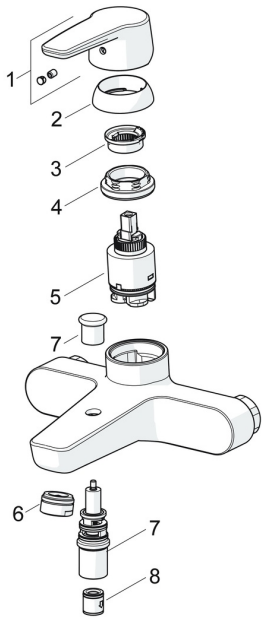

EAN: 4057304002946
static.hansa.com/514421930067

Parti di ricambio

SP514421930067

	Nome	Codice
01	Leva Cromo	59914417
02	Cappuccio, 33x3 mm Cromo	59912504
03	Temperature adjustment limiter	59912325
04	Dado di fissaggio, M40x1	1003409V
05	Cartuccia, 3,5 Eco	59912324
06	Aeratore, M24x1 D Cromo	59911829
07	Deviatore	59912706
08	Valvola antiriflusso	59905714

Parti di ricambio

SP51442193

	Nome	Codice
01	Leva Cromo	59914417
02	Cappuccio, 33x3 mm Cromo	59912504
03	Temperature adjustment limiter	59912325
04	Dado di fissaggio, M40x1	1003409V
05	Cartuccia, 3,5 Classic	59913075
06	Aeratore, M24x1 D Cromo	59911829
07	Deviatore	59912706
08	Valvola antiriflusso	59905714