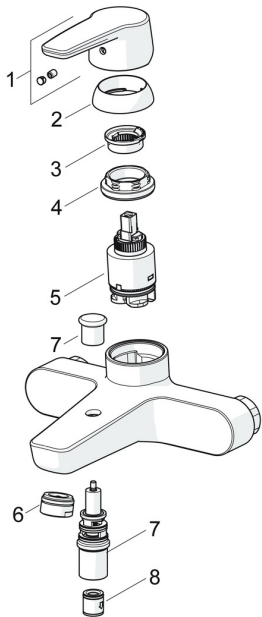

EAN: 4057304002946
static.hansa.com/514421930067

Parti di ricambio

SP514421930067

	Nome	Codice
01	Leva Cromo	59914417
02	Cappuccio, 33x3 mm Cromo	59912504
03	Temperature adjustment limiter	59912325
04	Dado di fissaggio, M40x1	1003409V
05	Cartuccia, 3,5 Eco	59912324
06	Aeratore, M24x1 D Cromo	59911829
07	Deviatore	59912706
08	Valvola antiriflusso	59905714

Parti di ricambio

SP51442193

	Nome	Codice
01	Leva Cromo	59914417
02	Cappuccio, 33x3 mm Cromo	59912504
03	Temperature adjustment limiter	59912325
04	Dado di fissaggio, M40x1	1003409V
05	Cartuccia, 3,5 Classic	59913075
06	Aeratore, M24x1 D Cromo	59911829
07	Deviatore	59912706
08	Valvola antiriflusso	59905714