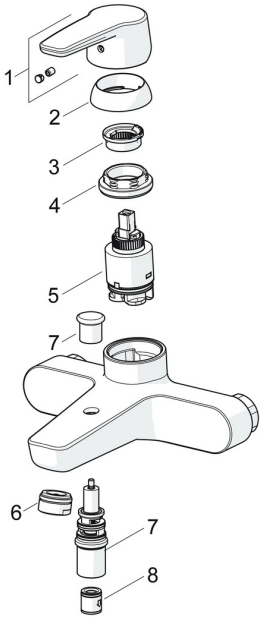

EAN: 4057304002946
static.hansa.com/514421930067

Pièces de rechange

SP514421930067

	Nom	Code
01	Levier Chrome	59914417
02	Chape, 33x3 mm Chrome	59912504
03	Temperature adjustment limiter	59912325
04	Écrou de maintien, M40x1	1003409V
05	Cartouche, 3.5 Eco	59912324
06	Aérateur, M24x1 D Chrome	59911829
07	Inverseur	59912706
08	Clapet anti-retour	59905714

Pièces de rechange

SP51442193

	Nom	Code
01	Levier Chrome	59914417
02	Chape, 33x3 mm Chrome	59912504
03	Temperature adjustment limiter	59912325
04	Écrou de maintien, M40x1	1003409V
05	Cartouche, 3.5 Classic	59913075
06	Aérateur, M24x1 D Chrome	59911829
07	Inverseur	59912706
08	Clapet anti-retour	59905714