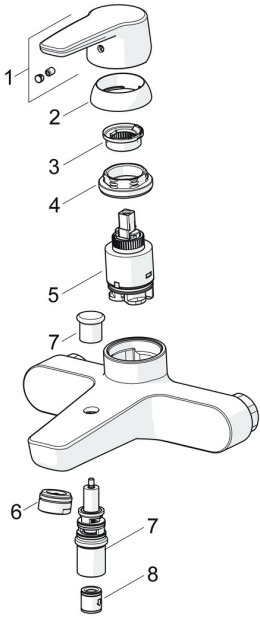

EAN: 4057304002946
static.hansa.com/514421930067

Pièces de rechange

SP514421930067

	Nom	Code
01	Levier Chrome	59914417
02	Chape, 33x3 mm Chrome	59912504
03	Temperature adjustment limiter	59912325
04	Écrou de maintien, M40x1	1003409V
05	Cartouche, 3.5 Eco	59912324
06	Aérateur, M24x1 D Chrome	59911829
07	Inverseur	59912706
08	Clapet anti-retour	59905714

Pièces de rechange

SP51442193

	Nom	Code
01	Levier Chrome	59914417
02	Chape, 33x3 mm Chrome	59912504
03	Temperature adjustment limiter	59912325
04	Écrou de maintien, M40x1	1003409V
05	Cartouche, 3.5 Classic	59913075
06	Aérateur, M24x1 D Chrome	59911829
07	Inverseur	59912706
08	Clapet anti-retour	59905714