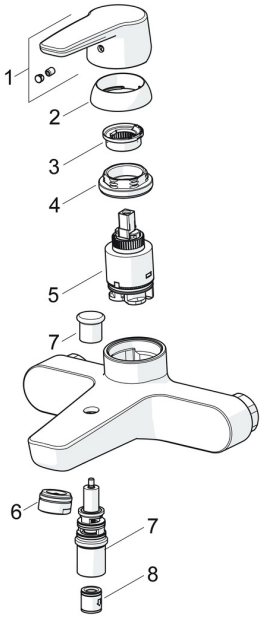

## Ersatzteile

### SP514421930067

	Name	Art.-Nr.
01	Hebel Chrom	59914417
02	Abdeckkappe, 33x3 mm Chrom	59912504
03	Temperatur-Anschlagring	59912325
04	Spann-Mutter, M40x1	1003409V
05	Kartusche, 3,5 Eco	59912324
06	Luftsprudler, M24x1 D Chrom	59911829
07	Umsteller, automatisch	59912706
08	Rückschlagventil	59905714

### SP51442193

	Name	Art.-Nr.
01	Hebel Chrom	59914417
02	Abdeckkappe, 33x3 mm Chrom	59912504
03	Temperatur-Anschlagring	59912325
04	Spann-Mutter, M40x1	1003409V
05	Kartusche, 3,5 Classic	59913075
06	Luftsprudler, M24x1 D Chrom	59911829
07	Umsteller, automatisch	59912706
08	Rückschlagventil	59905714