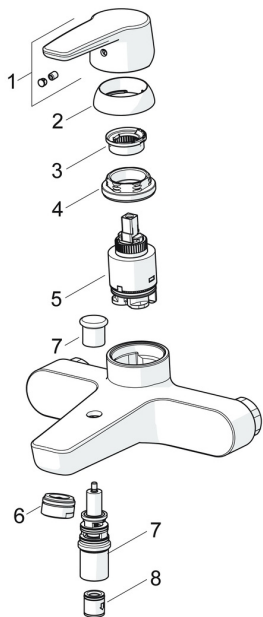

EAN: 4057304002946
static.hansa.com/514421930067

Náhradní díly

SP514421930067

	Název	Kód
01	Páka Chrom	59914417
02	Krytka, 33x3 mm Chrom	59912504
03	Temperature adjustment limiter	59912325
04	Upevňovací matice, M40x1	1003409V
05	Kartuše, 3,5 Eco	59912324
06	Aerator, M24x1 D Chrom	59911829
07	Přepínač	59912706
08	Zpětný ventil	59905714

Náhradní díly

SP51442193

	Název	Kód
01	Páka Chrom	59914417
02	Krytka, 33x3 mm Chrom	59912504
03	Temperature adjustment limiter	59912325
04	Upevňovací matice, M40x1	1003409V
05	Kartuše, 3,5 Classic	59913075
06	Aerator, M24x1 D Chrom	59911829
07	Přepínač	59912706
08	Zpětný ventil	59905714