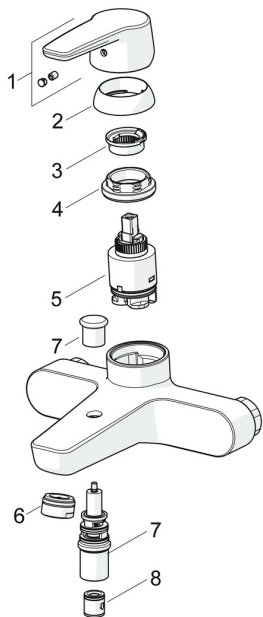

EAN: 4057304002939
static.hansa.com/51442193

Náhradné diely

SP51442193

	Názov	Kód
01	Ovládacia rukoväť Chróm	59914417
02	Krytka, 33x3 mm Chróm	59912504
03	Temperature adjustment limiter	59912325
04	Prítlačná matica, M40x1	1003409V
05	Kartuš, 3.5 Classic	59913075
06	Aerator, M24x1 D Chróm	59911829
07	Prepínač	59912706
08	Spätný ventil	59905714