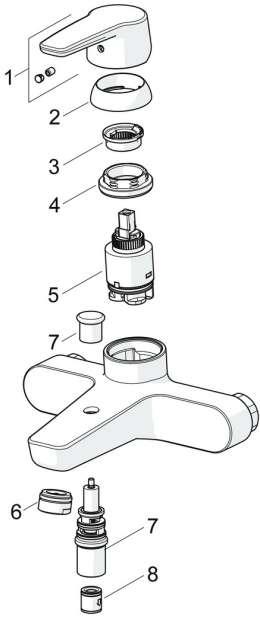

## Reserveonderdelen

### SP51442193

|    | Naam                           | Code     |
|----|--------------------------------|----------|
| 01 | Hendel Chroom                  | 59914417 |
| 02 | Kap, 33x3 mm Chroom            | 59912504 |
| 03 | Temperature adjustment limiter | 59912325 |
| 04 | Schroefring, M40x1             | 1003409V |
| 05 | Binnenwerk, 3,5 Classic        | 59913075 |
| 06 | Mousseur, M24x1 D Chroom       | 59911829 |
| 07 | Omsteller                      | 59912706 |
| 08 | Terugslagklep                  | 59905714 |