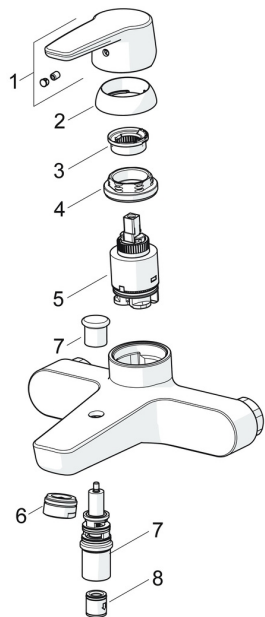

## Parti di ricambio

### SP51442193

	Nome	Codice
01	Leva Cromo	59914417
02	Cappuccio, 33x3 mm Cromo	59912504
03	Temperature adjustment limiter	59912325
04	Dado di fissaggio, M40x1	1003409V
05	Cartuccia, 3,5 Classic	59913075
06	Aeratore, M24x1 D Cromo	59911829
07	Deviatore	59912706
08	Valvola antiriflusso	59905714