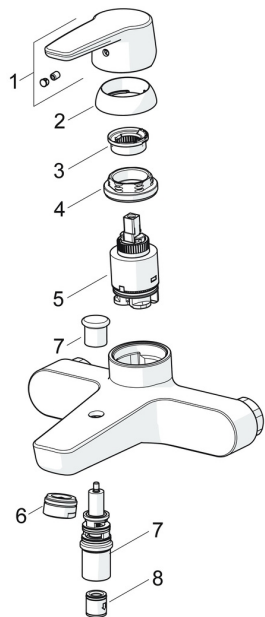

EAN: 4057304002939
static.hansa.com/51442193

Pièces de rechange

SP51442193

	Nom	Code
01	Levier Chrome	59914417
02	Chape, 33x3 mm Chrome	59912504
03	Temperature adjustment limiter	59912325
04	Écrou de maintien, M40x1	1003409V
05	Cartouche, 3.5 Classic	59913075
06	Aérateur, M24x1 D Chrome	59911829
07	Inverseur	59912706
08	Clapet anti-retour	59905714