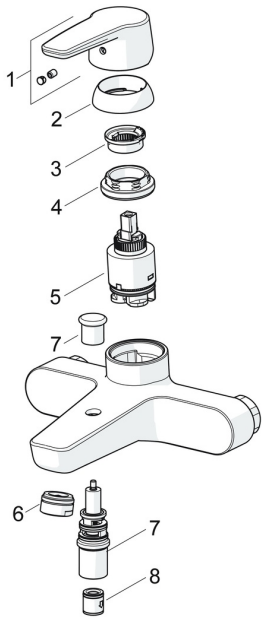

## Ersatzteile

### SP51442193

	Name	Art.-Nr.
01	Hebel Chrom	59914417
02	Abdeckkappe, 33x3 mm Chrom	59912504
03	Temperatur-Anschlagring	59912325
04	Spann-Mutter, M40x1	1003409V
05	Kartusche, 3.5 Classic	59913075
06	Luftsprudler, M24x1 D Chrom	59911829
07	Umsteller, automatisch	59912706
08	Rückschlagventil	59905714