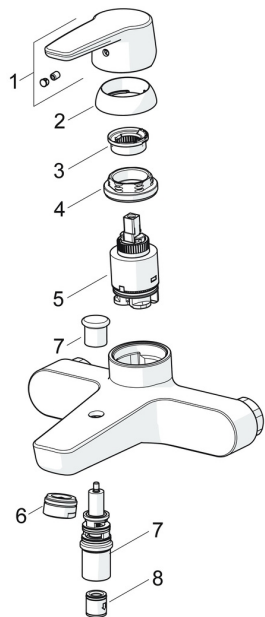

EAN: 4057304002939
static.hansa.com/51442193

Náhradní díly

SP51442193

	Název	Kód
01	Páka Chrom	59914417
02	Krytka, 33x3 mm Chrom	59912504
03	Temperature adjustment limiter	59912325
04	Upevňovací matice, M40x1	1003409V
05	Kartuše, 3.5 Classic	59913075
06	Aerator, M24x1 D Chrom	59911829
07	Přepínač	59912706
08	Zpětný ventil	59905714