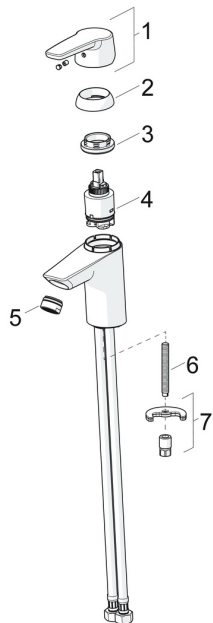

### SP5140229300676

|   | Názov                                  | Kód      |
|---|--|----------|
| 1 | Ovládací rukoväť Chróm <b>Ukončené</b> | 59914525 |
| 2 | Krytka, 33x3 mm Chróm                  | 59912504 |
| 3 | Prítláčná matica, M40x1                | 1003409V |
| 4 | Kartuš, 3.5 cold start                 | 59913953 |
| 5 | Aerator, M24x1 STD HC A Chróm          | 59914484 |
| 6 | Upevňovacia skrutka, M8x1, L=140       | 59912474 |
| 7 | Upevňovací set                         | 59910749 |