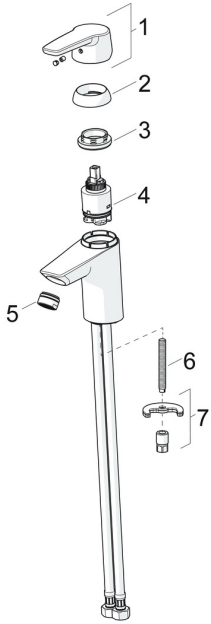

EAN: 4057304002816
static.hansa.com/5140229300676

Reserveonderdelen

SP5140229300676

	Naam	Code
1	Hendel Chroom Stopgezet	59914525
2	Kap, 33x3 mm Chroom	59912504
3	Schroefring, M40x1	1003409V
4	Binnenwerk, 3,5 cold start	59913953
5	Mousseur, M24x1 STD HC A Chroom	59914484
6	Bevestigingsschroeven, M8x1, L=140	59912474
7	Bevestigingsset	59910749