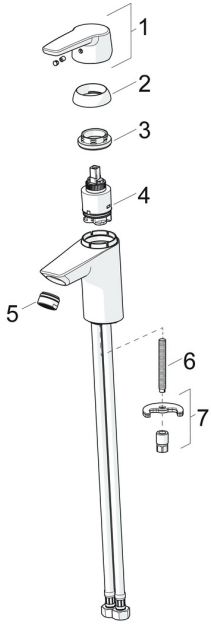

EAN: 4057304002816
static.hansa.com/5140229300676

Parti di ricambio

SP5140229300676

	Nome	Codice
1	Leva Cromo Fuori produzione	59914525
2	Cappuccio, 33x3 mm Cromo	59912504
3	Dado di fissaggio, M40x1	1003409V
4	Cartuccia, 3,5 cold start	59913953
5	Aeratore, M24x1 STD HC A Cromo	59914484
6	Viti di fissaggio, M8x1, L=140	59912474
7	Set di fissaggio	59910749