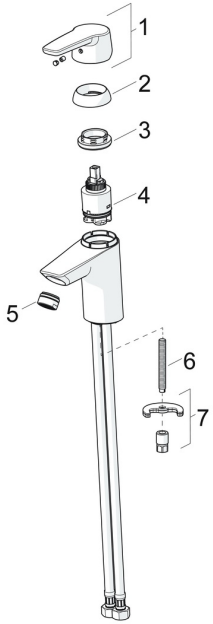

EAN: 4057304002816
static.hansa.com/5140229300676

Ersatzteile

SP5140229300676

	Name	Art.-Nr.
1	Hebel Chrom Ausgelaufen	59914525
2	Abdeckkappe, 33x3 mm Chrom	59912504
3	Spann-Mutter, M40x1	1003409V
4	Kartusche, 3,5 cold start	59913953
5	Luftsprudler, M24x1 STD HC A Chrom	59914484
6	Befestigungsschraube, M8x1, L=140	59912474
7	Befestigungssatz	59910749