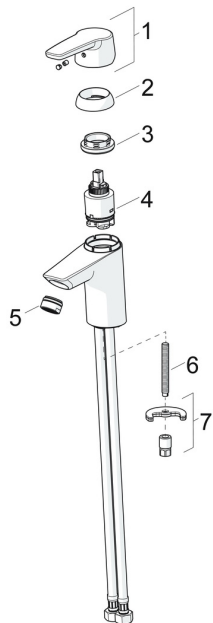

EAN: 4057304002816
static.hansa.com/5140229300676

Náhradní díly

SP5140229300676

	Název	Kód
1	Páka Chrom Ukončeno	59914525
2	Krytka, 33x3 mm Chrom	59912504
3	Upevňovací matice, M40x1	1003409V
4	Kartuše, 3,5 cold start	59913953
5	Aerator, M24x1 STD HC A Chrom	59914484
6	Upevňovací šroub, M8x1, L=140	59912474
7	Upevňovací set	59910749