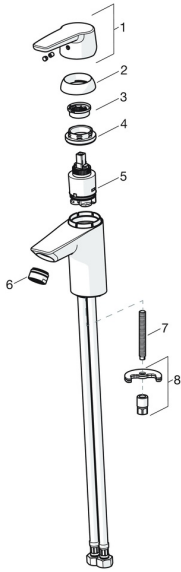

EAN: 4057304002779
static.hansa.com/51402293

Reserveonderdelen

SP51402293

	Naam	Code
01	Hendel Chroom	59914417
01	Lange hendel Chroom	59914633
02	Kap, 33x3 mm Chroom	59912504
03	Temperature adjustment limiter	59912325
04	Schroefring, M40x1	1003409V
05	Binnenwerk, 3,5 Classic	59913075
06	Mousseur, M24x1 A, low pressure Chroom	59902692
06	Mousseur, M24x1, 6 l/min Chroom	59913727
07	Bevestigingsschroeven, M8x1, L=140	59912474
08	Bevestigingsset	59910749
N.I.	Wastegarnituur Chroom	59904620
N.I.	Flexibele aansluitingen, L=430, G3/8-M10x1	59912515
N.I.	Trekstang	59914464
N.I.	Wastegarnituur, (2019-) Chroom	59914764