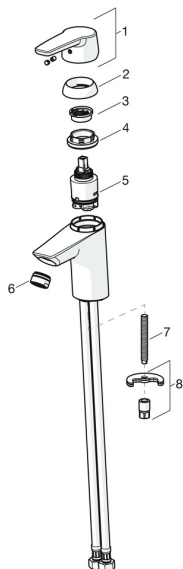

EAN: 4057304002779
static.hansa.com/51402293

Parti di ricambio

SP51402293

	Nome	Codice
01	Leva Cromo	59914417
01	Leva lunga Cromo	59914633
02	Cappuccio, 33x3 mm Cromo	59912504
03	Temperature adjustment limiter	59912325
04	Dado di fissaggio, M40x1	1003409V
05	Cartuccia, 3.5 Classic	59913075
06	Aereatore, M24x1 A, low pressure Cromo	59902692
06	Aereatore, M24x1, 6 l/min Cromo	59913727
07	Viti di fissaggio, M8x1, L=140	59912474
08	Set di fissaggio	59910749
N.I.	Scarico a saltarello Cromo	59904620
N.I.	Cannette flessibili, L=430, G3/8-M10x1	59912515
N.I.	Asta saltarello	59914464
N.I.	Scarico a saltarello, (2019-) Cromo	59914764