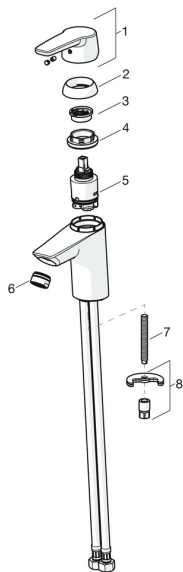

## Pièces de rechange

### SP51402293

	Nom	Code
01	Levier Chrome	59914417
01	Levier long Chrome	59914633
02	Chape, 33x3 mm Chrome	59912504
03	Temperature adjustment limiter	59912325
04	Écrou de maintien, M40x1	1003409V
05	Cartouche, 3.5 Classic	59913075
06	Aérateur, M24x1 A, low pressure Chrome	59902692
06	Aérateur, M24x1, 6 l/min Chrome	59913727
07	Vis, M8x1, L=140	59912474
08	Ensemble de fixation	59910749
N.I.	Vidage Chrome	59904620
N.I.	Flexible d'alimentation, L=430, G3/8-M10x1	59912515
N.I.	Tirette de vidage	59914464
N.I.	Vidage, (2019-) Chrome	59914764