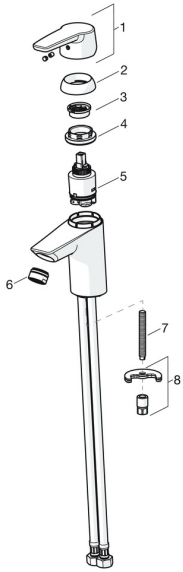

EAN: 4057304002779
static.hansa.com/51402293

Ersatzteile

SP51402293

	Name	Art.-Nr.
01	Hebel Chrom	59914417
01	Langer Hebel Chrom	59914633
02	Abdeckkappe, 33x3 mm Chrom	59912504
03	Temperatur-Anschlagring	59912325
04	Spann-Mutter, M40x1	1003409V
05	Kartusche, 3.5 Classic	59913075
06	Luftsprudler, M24x1 A, low pressure Chrom	59902692
06	Luftsprudler, M24x1, 6 l/min Chrom	59913727
07	Befestigungsschraube, M8x1, L=140	59912474
08	Befestigungssatz	59910749
N.I.	Ablaufgarnitur Chrom	59904620
N.I.	Anschlußschlauch, L=430, G3/8-M10x1	59912515
N.I.	Zugstange mit Knopf	59914464
N.I.	Ablaufgarnitur, (2019-) Chrom	59914764