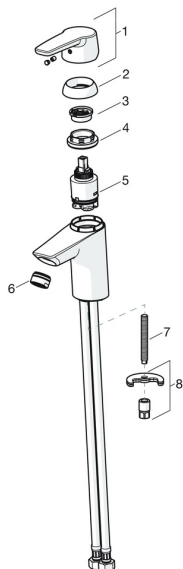

EAN: 4057304002779
static.hansa.com/51402293

Náhradní díly

SP51402293

	Název	Kód
01	Páka Chrom	59914417
01	Dlouhá páka Chrom	59914633
02	Krytka, 33x3 mm Chrom	59912504
03	Temperature adjustment limiter	59912325
04	Upevňovací matice, M40x1	1003409V
05	Kartuše, 3.5 Classic	59913075
06	Aerator, M24x1 A, low pressure Chrom	59902692
06	Aerator, M24x1, 6 l/min Chrom	59913727
07	Upevňovací šroub, M8x1, L=140	59912474
08	Upevňovací set	59910749
N.I.	Vypouštěcí ventil Chrom	59904620
N.I.	Flexibilní hadička, L=430, G3/8-M10x1	59912515
N.I.	Ovládací táhlo vypouštěcího ventilu	59914464
N.I.	Vypouštěcí ventil, (2019-) Chrom	59914764