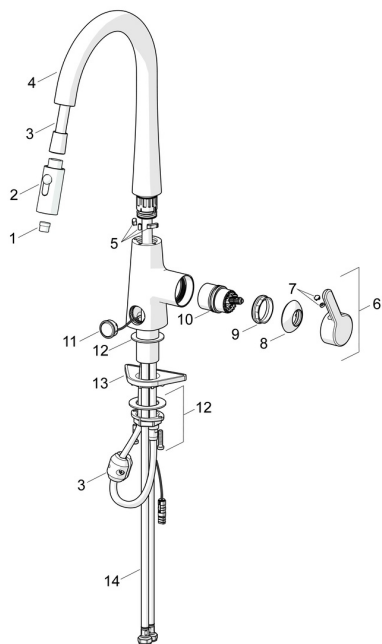

EAN: 4057304007057
static.hansa.com/51362283

Náhradné diely

SP51362283

	Názov	Kód
01	Aerator	59914583
02	Shower head Chróm	59914584
03	Pripájacie hadičky, L=1500, G1/2-M14x1	59914690
04	Výtokové rameno Chróm Ukončené	59914689
05	Obmedzovač, 60°/0° Ukončené	59914281
06	Ovládacia rukoväť Chróm	59914652
07	Záslepka	59914341
08	Krytka Chróm	59914649
09	Prítlačná matica, M42x1,5, SW 38	59914128
10	Kartuš	59914665
11	Tlačidlo, 3 V Chróm	1004296V
12	Upevňovací set	59913371
13	Podložka	59910008
14	Flexibilná hadička, L=550, G3/8-M10x1 LH Ukončené	59914691