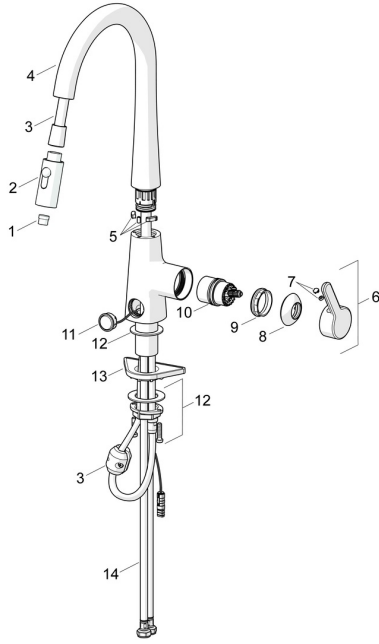

EAN: 4057304007057
static.hansa.com/51362283

Reserveonderdelen

SP51362283

	Naam	Code
01	Mousseur	59914583
02	Hoofdsproeier Chroom	59914584
03	Slangen, L=1500, G1/2-M14x1	59914690
04	Uitloop Chroom Stopgezet	59914689
05	Begrenzer, 60° / 0° Stopgezet	59914281
06	Hendel Chroom	59914652
07	Sierdop	59914341
08	Kap Chroom	59914649
09	Schroefring, M42x1,5, SW 38	59914128
10	Binnenwerk	59914665
11	Push button, 3 V Chroom	1004296V
12	Bevestigingsset	59913371
13	Verstevigingsplaat	59910008
14	Flexibele aansluitingen, L=550, G3/8-M10x1 LH Stopgezet	59914691