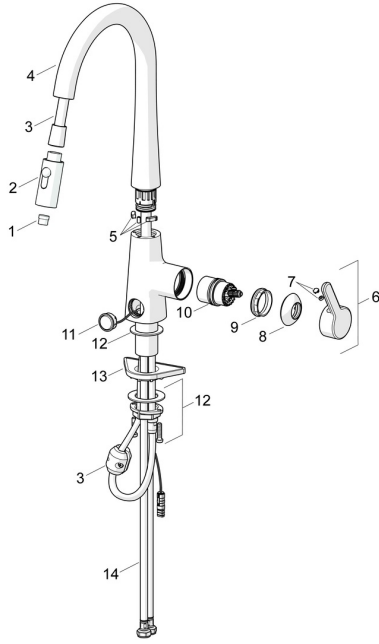

## Parti di ricambio

### SP51362283

	Nome	Codice
01	Aeratore	59914583
02	Shower head Cromo	59914584
03	Tubo flessibile, L=1500, G1/2-M14x1	59914690
04	Bocca Cromo <b>Fuori produzione</b>	59914689
05	Vite per bloccaggio bocca, 60° / 0° <b>Fuori produzione</b>	59914281
06	Leva Cromo	59914652
07	Tappo	59914341
08	Cappuccio Cromo	59914649
09	Dado di fissaggio, M4x1,5, SW 38	59914128
10	Cartuccia	59914665
11	Pulsante, 3 V Cromo	1004296V
12	Set di fissaggio	59913371
13	Base per fissaggio	59910008
14	Cannette flessibili, L=550, G3/8-M10x1 LH <b>Fuori produzione</b>	59914691