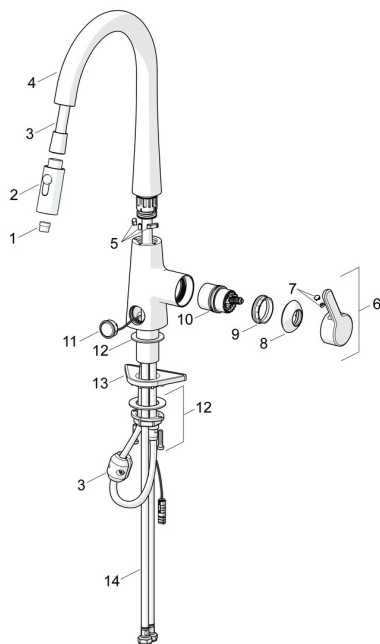

## Pièces de rechange

### SP51362283

	Nom	Code
01	Aérateur	59914583
02	pomme de douche Chrome	59914584
03	Tuyau, L=1500, G1/2-M14x1	59914690
04	Bec Chrome <b>Arrêté</b>	59914689
05	Limiteur de rotation pour bec, 60°/0° <b>Arrêté</b>	59914281
06	Levier Chrome	59914652
07	Capuchon	59914341
08	Chape Chrome	59914649
09	Écrou de maintien, M42x1,5, SW 38	59914128
10	Cartouche	59914665
11	Bouton brousse, 3 V Chrome	1004296V
12	Ensemble de fixation	59913371
13	Plaque de fixation	59910008
14	Flexible d'alimentation, L=550, G3/8-M10x1 LH <b>Arrêté</b>	59914691