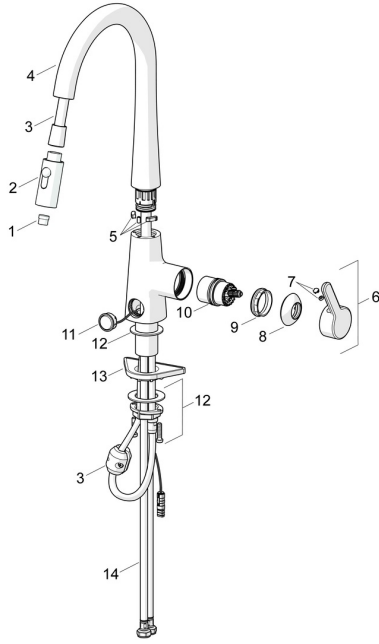

EAN: 4057304007057
static.hansa.com/51362283

Ersatzteile

SP51362283

	Name	Art.-Nr.
01	Luftsprudler	59914583
02	Kopfbrause ohne Brausearm Chrom	59914584
03	Schlauch, L=1500, G1/2-M14x1	59914690
04	Auslauf Chrom Ausgelaufen	59914689
05	Begrenzer für Schwenkauslauf, 60° / 0° Ausgelaufen	59914281
06	Hebel Chrom	59914652
07	Dekorkappe	59914341
08	Abdeckkappe Chrom	59914649
09	Spann-Mutter, M42x1,5, SW 38	59914128
10	Kartusche	59914665
11	Druckknopf, 3 V Chrom	1004296V
12	Befestigungssatz	59913371
13	PVC-Befestigungsplatte	59910008
14	Anschlußschlauch, L=550, G3/8-M10x1 LH Ausgelaufen	59914691