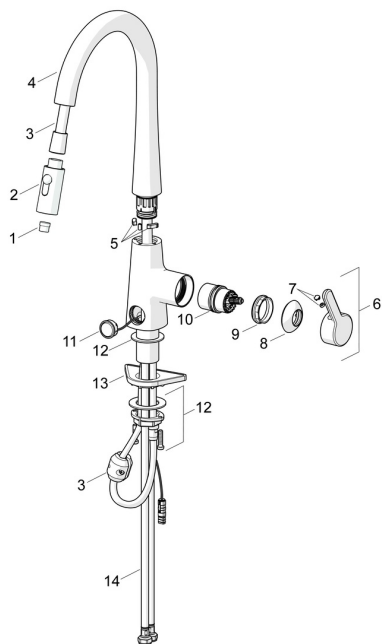

EAN: 4057304007057
static.hansa.com/51362283

Náhradní díly

SP51362283

| | Název | Kód |
|----|--|----------|
| 01 | Aerator | 59914583 |
| 02 | Hlavová sprcha Chrom | 59914584 |
| 03 | Hadice, L=1500, G1/2-M14x1 | 59914690 |
| 04 | Výtokové rameno Chrom Ukončeno | 59914689 |
| 05 | Omezovač, 60° / 0° Ukončeno | 59914281 |
| 06 | Páka Chrom | 59914652 |
| 07 | Záslepka | 59914341 |
| 08 | Krytka Chrom | 59914649 |
| 09 | Upevňovací matice, M42x1,5, SW 38 | 59914128 |
| 10 | Kartuše | 59914665 |
| 11 | Tlačítko, 3 V Chrom | 1004296V |
| 12 | Upevňovací set | 59913371 |
| 13 | Upevňovací destička | 59910008 |
| 14 | Flexibilní hadička, L=550, G3/8-M10x1 LH Ukončeno | 59914691 |