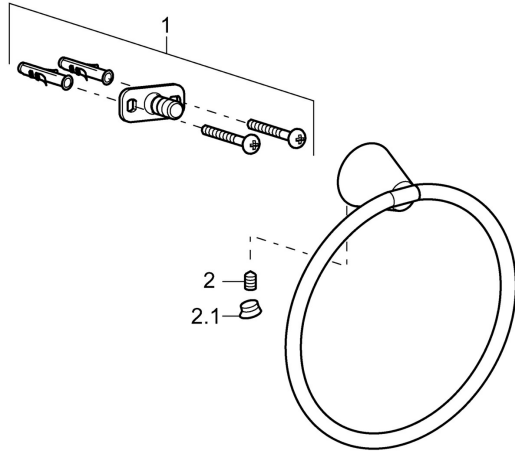

EAN: 4015474207257
static.hansa.com/51310970

Pièces de rechange

SP51310970

	Nom	Code
1	Ensemble de fixation Arrêté	59912081
2	Goupille, M5x8 Arrêté	59912082
2.1	Butée de réglage Chrome Arrêté	59912083