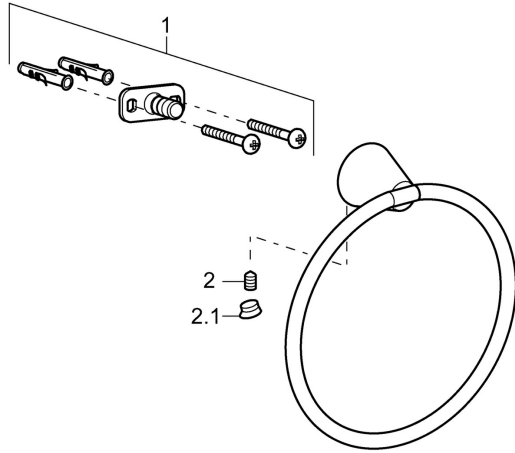

EAN: 4015474207257
static.hansa.com/51310970

Ersatzteile

SP51310970

	Name	Art.-Nr.
1	Befestigungssatz Ausgelaufen	59912081
2	Stift, M5x8 Ausgelaufen	59912082
2.1	Abdeckstopfen Chrom Ausgelaufen	59912083