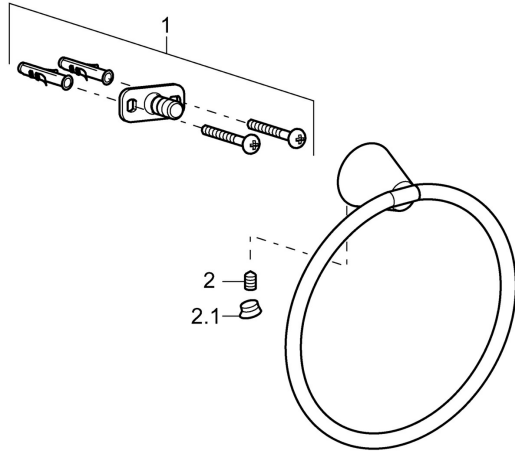

EAN: 4015474207257
static.hansa.com/51310970

Náhradní díly

SP51310970

	Název	Kód
1	Upevňovací set Ukončeno	59912081
2	Kolík, M5x8 Ukončeno	59912082
2.1	Vymezovací vložka Chrom Ukončeno	59912083