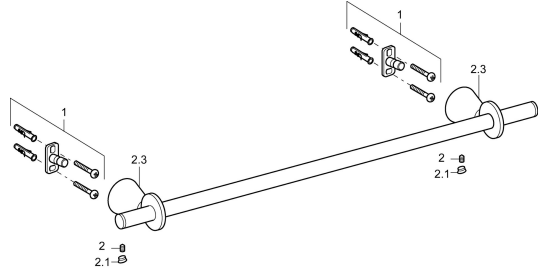

## Ersatzteile

### SP51280970

	Name	Art.-Nr.
1	Befestigungssatz <span style="background-color: #cccccc;">Ausgelaufen</span>	59912081
2	Stift, M5x8 <span style="background-color: #cccccc;">Ausgelaufen</span>	59912082
2.1	Abdeckstopfen Chrom <span style="background-color: #cccccc;">Ausgelaufen</span>	59912083
2.3	Wandhalterung Chrom <span style="background-color: #cccccc;">Ausgelaufen</span>	59912090