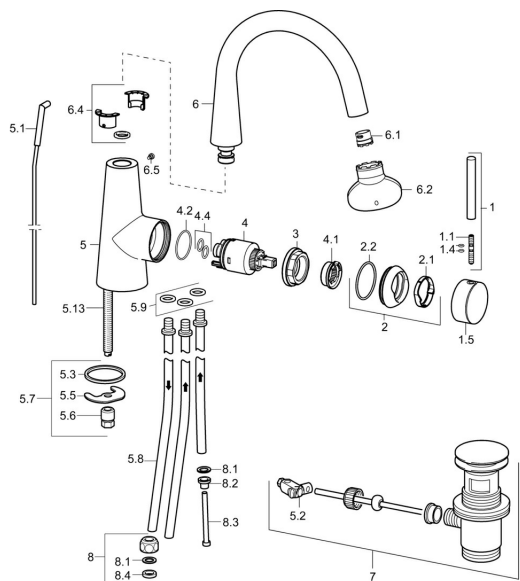

EAN: 4015474171978
static.hansa.com/51211173

Náhradné diely

SP51211173

	Názov	Kód
1	Ovládacia rukoväť, 70 mm	59913331
1.1	Skrutka, M5x35	59913299
1.4	O-kružok, d 3x1.5	59913100
1.5	Klobúk,krytka Čierna Ukončené	59913329
1.5	Klobúk,krytka Biela Ukončené	59913330
1.5	Klobúk,krytka Chróm	59913328
2	Krytka Chróm	59913364
2.1	Trecí krúžok	59913363
2.2	O-kružok, d 38x2	59913212
3	Skrutka, M4x1, SW34	59913365
4	Kartuš, 3,5 Eco	59912324
4	Kartuš, 3,5 Classic	59913075
4.1	Temperature adjustment limiter	59912325
4.2	O-kružok, d 28.24x2.62 Ukončené	59912590
4.4	O-kružok, d 10.10x1.60 Ukončené	59905072
5.1	Tiahlo s guľovým čapom Chróm	59913362
5.2	Spojovací diel tiahla	59904624
5.3	O-kružok, d 36.09x d 3.53	59913396
5.5		59904765
5.6	Skrutka, M8x1, SW13	59904766
5.7	Upevňovací set	59910749
5.8	Potrubie, M8x1, L=560	59912806
5.9	O-kružok, 6x1.4	59913266
5.13	Upevňovacia skrutka, M8x1, L=140	59912474
6	Výtokové rameno Chróm Ukončené	59913437
6.1	Aerator, M18.5x1	59913489
6.1	Aerator, M16.5x1 (-2011) Ukončené	59913438
6.2	Kľúč k aerátoru, M16.5x1	59913242
6.2	Kľúč k aerátoru, M18.5	59913367
6.4	Tesnenie sada	59911884
6.5	Skrutka, M4x7	59902075
7	Vypúšťací ventil umývadla Chróm	59911441
8	Montáž matice	59904969
8.1	Tesnenie sada, 14.9x8.5x1	59902352
8.2	Tesnenie sada, 10x8	59902272
8.3	Pripájacie hadičky	59902151
8.4	Tesnenie, 15x8x4 Ukončené	59902270
N.I.	Kľúč, SW30/34	59912108