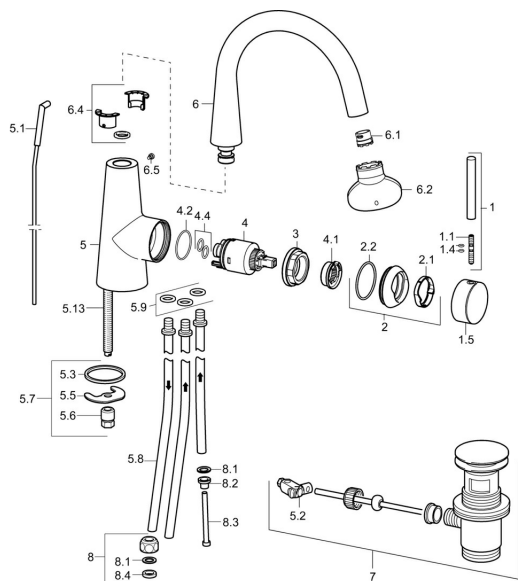

EAN: 4015474171978
static.hansa.com/51211173

Pièces de rechange

SP51211173

	Nom	Code
1	Levier, 70 mm	59913331
1.1	Vis, M5x35	59913299
1.4	Joint, d 3x1.5	59913100
1.5	Capuchon Noir Arrêté	59913329
1.5	Capuchon Blanc Arrêté	59913330
1.5	Capuchon Chrome	59913328
2	Chape Chrome	59913364
2.1	Bague glissante	59913363
2.2	Joint, d 38x2	59913212
3	Vis, M4x1, SW34	59913365
4	Cartouche, 3.5 Eco	59912324
4	Cartouche, 3.5 Classic	59913075
4.1	Temperature adjustment limiter	59912325
4.2	Joint, d 28.24x2.62 Arrêté	59912590
4.4	Joint, d 10.10x1.60 Arrêté	59905072
5.1	Tringle pour vidage Chrome	59913362
5.2	Joint	59904624
5.3	Joint, d 36.09x d 3.53	59913396
5.5	Fixing plate	59904765
5.6	Vis, M8x1, SW13	59904766
5.7	Ensemble de fixation	59910749
5.8	Tuyau, M8x1, L=560	59912806
5.9	Joint, 6x1.4	59913266
5.13	Vis, M8x1, L=140	59912474
6	Bec Chrome Arrêté	59913437
6.1	Aérateur, M18.5x1	59913489
6.1	Aérateur, M16.5x1 (-2011) Arrêté	59913438
6.2	Clé pour aérateur, M16.5x1	59913242
6.2	Clé pour aérateur, M18.5	59913367
6.4	Set de fixation pour bec	59911884
6.5	Vis, M4x7	59902075
7	Vidage Chrome	59911441
8	Écrou du raccord	59904969
8.1	Set de fixation pour bec, 14.9x8.5x1	59902352
8.2	Set de fixation pour bec, 10x8	59902272
8.3	Tuyau	59902151
8.4	Joint, 15x8x4 Arrêté	59902270
N.I.	Clef, SW30/34	59912108