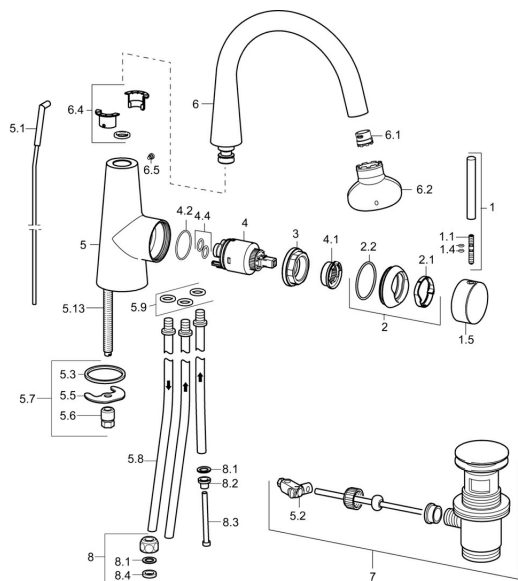

EAN: 4015474171978
static.hansa.com/51211173
Náhradní díly

SP51211173

	Název	Kód
1	Páka, 70 mm	59913331
1.1	Šroub, M5x35	59913299
1.4	O-kroužek, d 3x1.5	59913100
1.5	Víko Černá Ukončeno	59913329
1.5	Víko Bílá Ukončeno	59913330
1.5	Víko Chrom	59913328
2	Krytka Chrom	59913364
2.1	Kroužek	59913363
2.2	O-kroužek, d 38x2	59913212
3	Šroub, M42x1, SW34	59913365
4	Kartuše, 3.5 Eco	59912324
4	Kartuše, 3.5 Classic	59913075
4.1	Temperature adjustment limiter	59912325
4.2	O-kroužek, d 28.24x2.62 Ukončeno	59912590
4.4	O-kroužek, d 10.10x1.60 Ukončeno	59905072
5.1	Táhlo s kulovým čepem Chrom	59913362
5.2	Spojovací díl táhel	59904624
5.3	O-kroužek, d 36.09x d 3.53	59913396
5.5	Upeňovací deska	59904765
5.6	Šroub, M8x1, SW13	59904766
5.7	Upeňovací set	59910749
5.8	Roura, M8x1, L=560	59912806
5.9	O-kroužek, 6x1.4	59913266
5.13	Upeňovací šroub, M8x1, L=140	59912474
6	Výtokové rameno Chrom Ukončeno	59913437
6.1	Aerator, M18.5x1	59913489
6.1	Aerator, M16.5x1 (-2011) Ukončeno	59913438
6.2	Klíč k aerátoru, M16.5x1	59913242
6.2	Klíč k aerátoru, M18.5	59913367
6.4	Těsnící sada	59911884
6.5	Šroub, M4x7	59902075
7	Vypouštěcí ventil Chrom	59911441
8	Montáž matice	59904969
8.1	Těsnící sada, 14.9x8.5x1	59902352
8.2	Těsnící sada, 10x8	59902272
8.3	Hadice	59902151
8.4	Těsnění, 15x8x4 Ukončeno	59902270
N.I.	Klíč, SW30/34	59912108