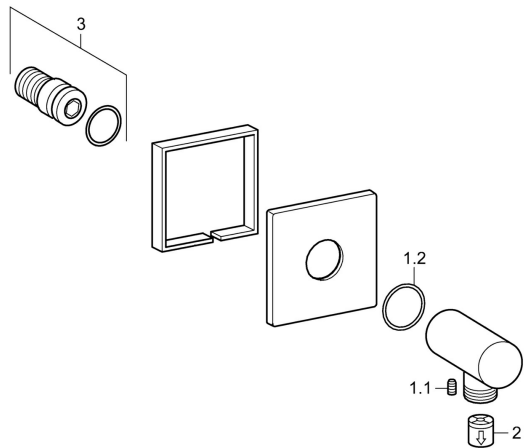

EAN: 4057304015663
static.hansa.com/5118017033

Parti di ricambio

SP5118017033

	Nome	Codice
1.1	Screw, M5x6, SW2.5	59912617
1.2	O-ring, d 27x2	59901532
2	Valvola antiriflusso	59905714
3	Capezzolo filetto	59913658