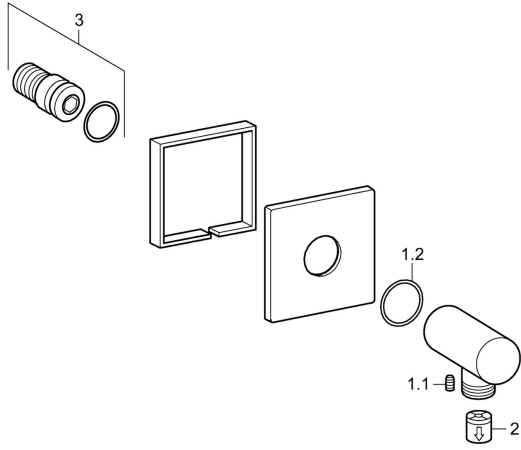

## Pièces de rechange

### SP5118017033

	Nom	Code
1.1	Vis, M5x6, SW2.5	59912617
1.2	Joint, d 27x2	59901532
2	Clapet anti-retour	59905714
3	Mamelon de fil	59913658