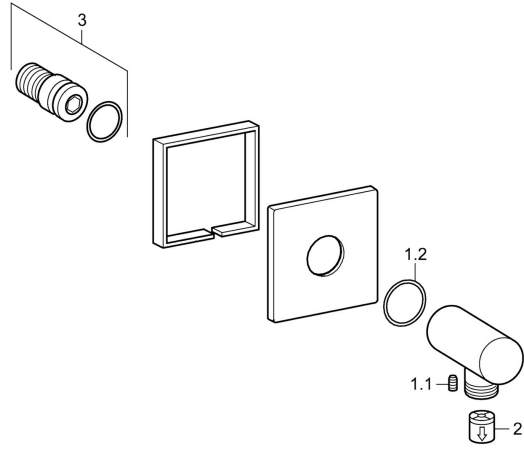

## Ersatzteile

### SP5118017033

	Name	Art.-Nr.
1.1	Schraube, M5x6, SW2.5	59912617
1.2	O-Ring, d 27x2	59901532
2	Rückschlagventil	59905714
3	Gewindenippel	59913658