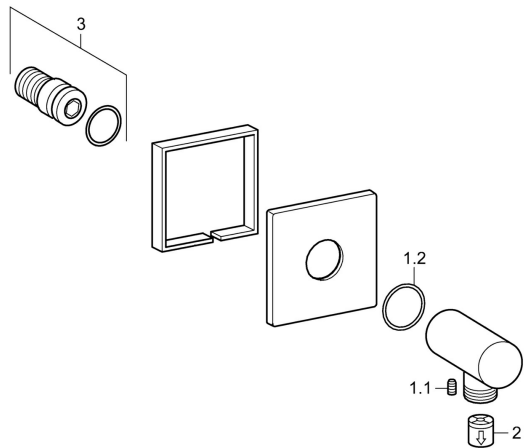

EAN: 4057304015663
static.hansa.com/5118017033

Náhradní díly

SP5118017033

	Název	Kód
1.1	Šroub, M5x6, SW2.5	59912617
1.2	O-kroužek, d 27x2	59901532
2	Zpětný ventil	59905714
3	Závit bradavky	59913658