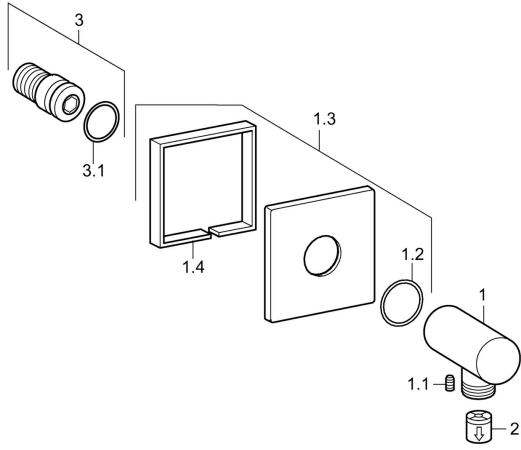

## Reserveonderdelen

### SP51180170

	Naam	Code
1.1	Schroef, M5x6, SW2.5	59912617
1.2	O-ring, d 27x2	59901532
1.3	Afdekplaat, 75x75 mm Chroom	59913326
2	Terugslagklep	59905714
3	Schroefdraad tepel	59913658
N.I.	Fixing part	59913599