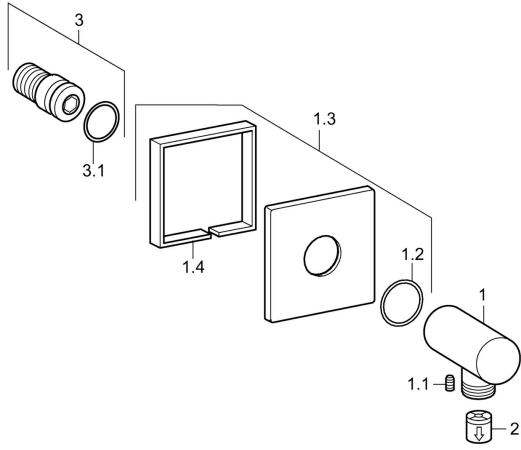

EAN: 4015474173101
static.hansa.com/51180170

Parti di ricambio

SP51180170

	Nome	Codice
1.1	Screw, M5x6, SW2.5	59912617
1.2	O-ring, d 27x2	59901532
1.3	Piastra, 75x75 mm Cromo	59913326
2	Valvola antiriflusso	59905714
3	Capuzzolo filetto	59913658
N.I.	Fixing part	59913599