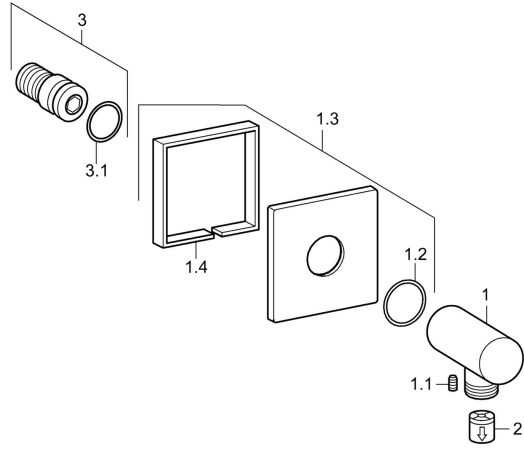

### SP51180170

	Name	Art.-Nr.
1.1	Schraube, M5x6, SW2.5	59912617
1.2	O-Ring, d 27x2	59901532
1.3	Deckplatte, 75x75 mm Chrom	59913326
2	Rückschlagventil	59905714
3	Gewindenippel	59913658
N.I.	Befestigungsteil	59913599