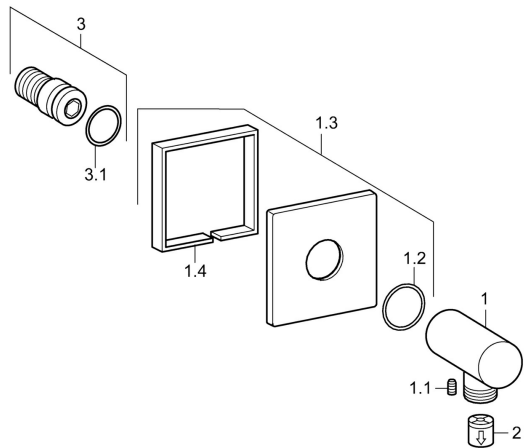

EAN: 4015474173101

static.hansa.com/51180170

Náhradní díly

SP51180170

	Název	Kód
1.1	Šroub, M5x6, SW2.5	59912617
1.2	O-kroužek, d 27x2	59901532
1.3	Krycí díl, 75x75 mm Chrom	59913326
2	Zpětný ventil	59905714
3	Závit bradavky	59913658
N.I.	Upevňovací část	59913599