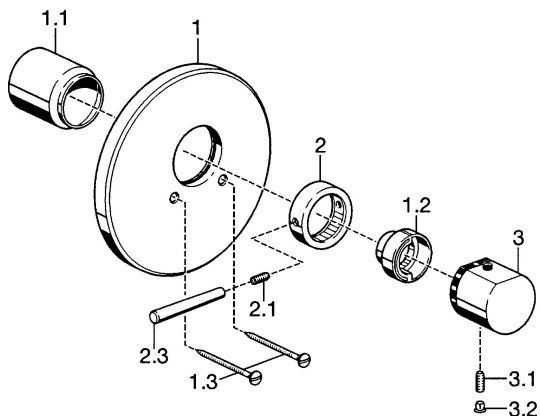

### SP51139102

	Názov	Kód
1	Krycí diel, d 188 mm Chróm	59912124
1.1	Krytka Chróm	59911570
1.2	Temperature adjustment limiter Chróm	59906355
1.3	Skrutka, M5x65 Chróm	59904847
2	Rukoväť regulátora prietoku vody Chróm	59912130
2.1	Skrutka, M6x20	59911228
2.3	Ovládacia rukoväť, 80 mm Chróm	59912128
3	Rukoväť regulátora teploty Chróm	59912126
3.1	Skrutka, M6x9.5	59901609
3.2	Vymedzovacia vložka Chróm	59911840
3.3	Rebound pin	59912005
N.I.	Nadstavňný segment, 35 mm	59911438