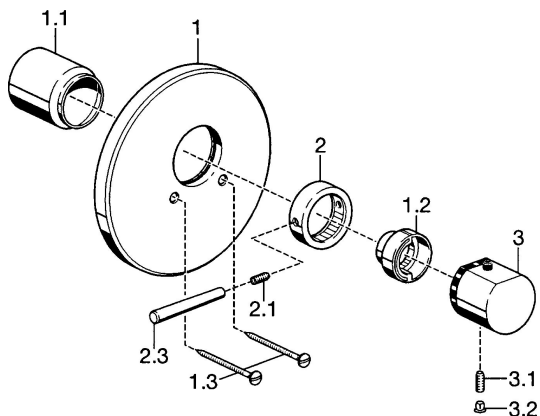

EAN: 4015474022041
static.hansa.com/51139102

Reserveonderdelen

SP51139102

	Naam	Code
1	Afdekplaat, d 188 mm Chroom	59912124
1.1	Kap Chroom	59911570
1.2	Temperature adjustment limiter Chroom	59906355
1.3	Schroef, M5x65 Chroom	59904847
2	Debiethendel Chroom	59912130
2.1	Schroef, M6x20	59911228
2.2	Schroef, M6x20	59911228
2.3	Hendel, 80 mm Chroom	59912128
3	Temperatuur hendel Chroom	59912126
3.1	Schroef, M6x9.5	59901609
3.2	Binnendeel temperatuurhendel Chroom	59911840
3.3	Rebound pin	59912005
N.I.	Inbouwverlengstuk compleet, 35 mm	59911438